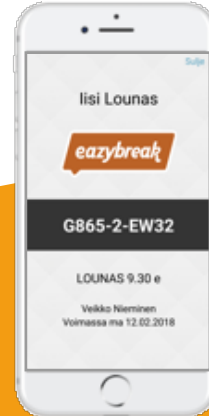

eazybreak

Hei!

Käytämme maksutapana Eazybreakiä ja toivomme teitä mukaan verkostoon!

Eazybreak on kännykän kautta toimiva lounas- liikunta ja kulttuuriseteli, joka toimii samanlaisena maksutapana kuin perinteiset setelit. Tutustu tarkemmin osoitteessa www.eazybreak.com ja rekisteröidy mukaan kauppiaksi!

Tältä Eazybreak näyttää:

Kulttuuriseteli ja Liikuntaseteli Sopimuslounasseteli ja Lounasseteli

Mobiiliseteli esitetään matkapuhelimen näytöltä kassalla. Tarkistat vain setelin tiedot ja viet myynnin kassaan toimipaikassanne sovitulla tavalla. Jokainen maksutapahtuma siirtyy automaattisesti Eazybreakiin. Saat käyttöösi Eazybreak-tilin, josta löytyvät ohjeet setelin tarkistamiseen - ja myynnin sekä tilitysten seuranta on helppoa! Tilitykset myynnistä tehdään sinulle joka maanantai, eikä minimirajaa ole. Ainoa kustannus sinulle on maksuvälineprovisio: lounasseteli 2,7 %, sopimuslounas 2,2 % ja liikunta- ja kulttuuri- sekä työmatkaseteli 4,0 %. Emme peri käyttö- tai kuukausimaksuja.